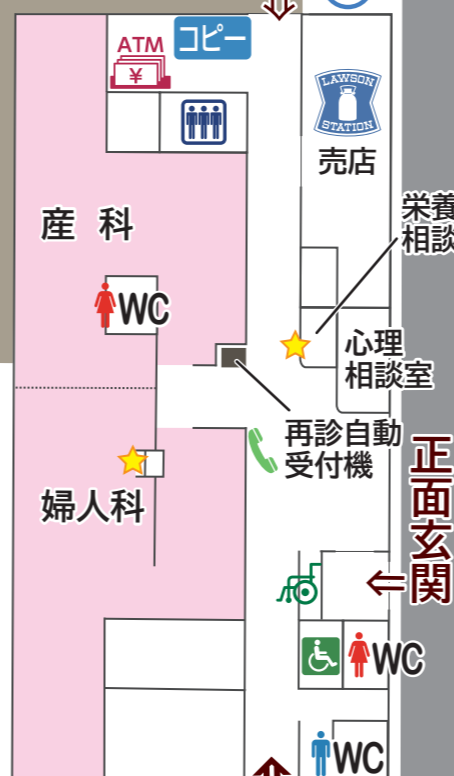

4 分院

1 本院

分院連絡出入口

3 マタニティー・レディーススクエア 産婦人科 (新館)

1 本院 画像診断 (地下)

2 西館

5 河北サテライト クリニック

※フロアマップ裏面

- ☎ 公衆電話
- ♿ 多機能トイレ
- 🚪 エレベーター
- 🚗 院内用車いす
- ★ インターフォン