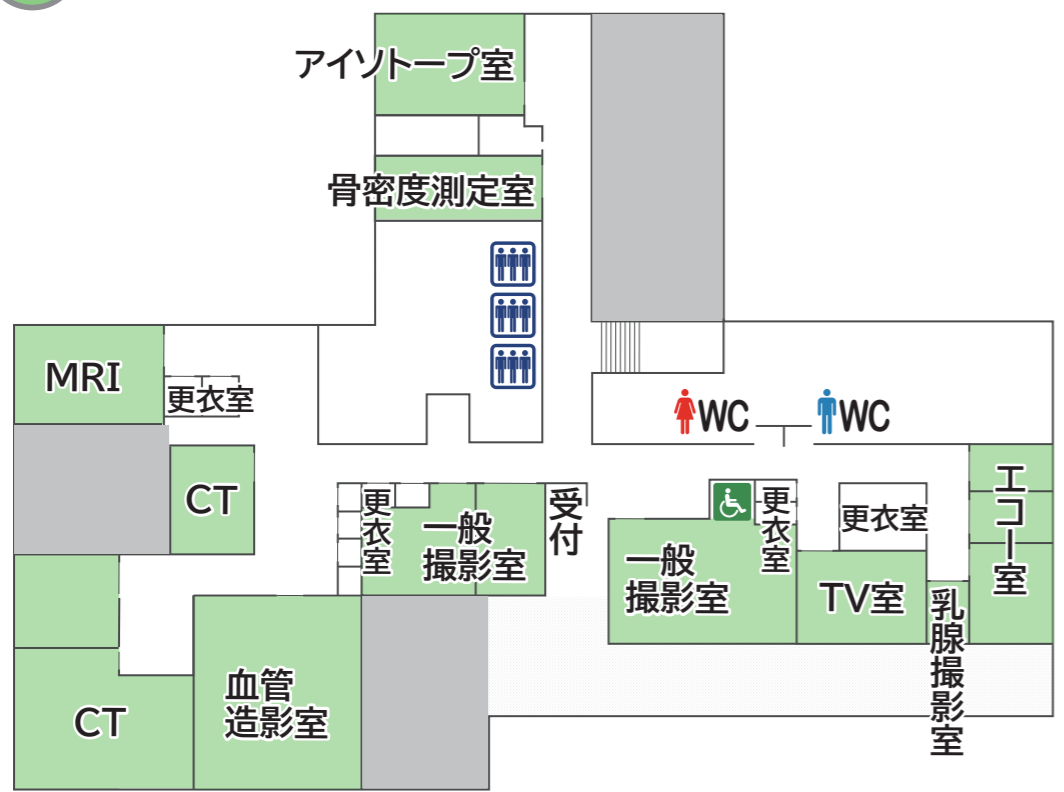

4 分院

1 本院

分院連絡出入口

3 マタニティー・レディーススクエア 産婦人科 (新館)

1 本院 画像診断 (地下)

2 西館

5 河北サテライト クリニック

※フロアマップ裏面

- ☎ 公衆電話
- ♿ 多機能トイレ
- 🚪 エレベーター
- 🚗 院内用車いす
- ★ インターフォン