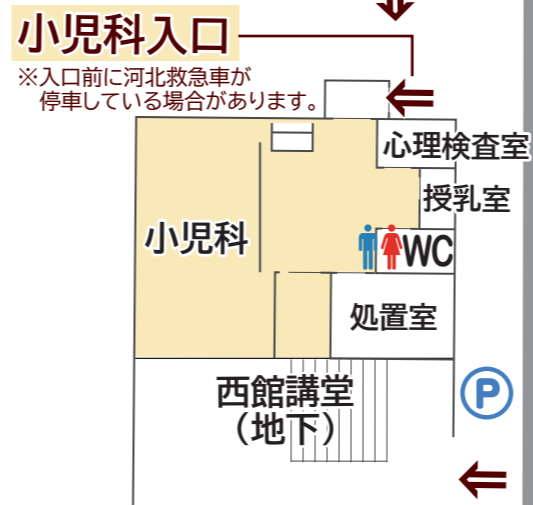

4 分院

1 本院

分院連絡出入口

3 マタニティー・レディーススクエア 産婦人科 (新館)

1 本院 画像診断 (地下)

2 西館

5 河北サテライト クリニック

※フロアマップ裏面

- ☎ 公衆電話
- ♿ 多機能トイレ
- 🚪 エレベーター
- 🚗 院内用車いす
- ★ インターフォン