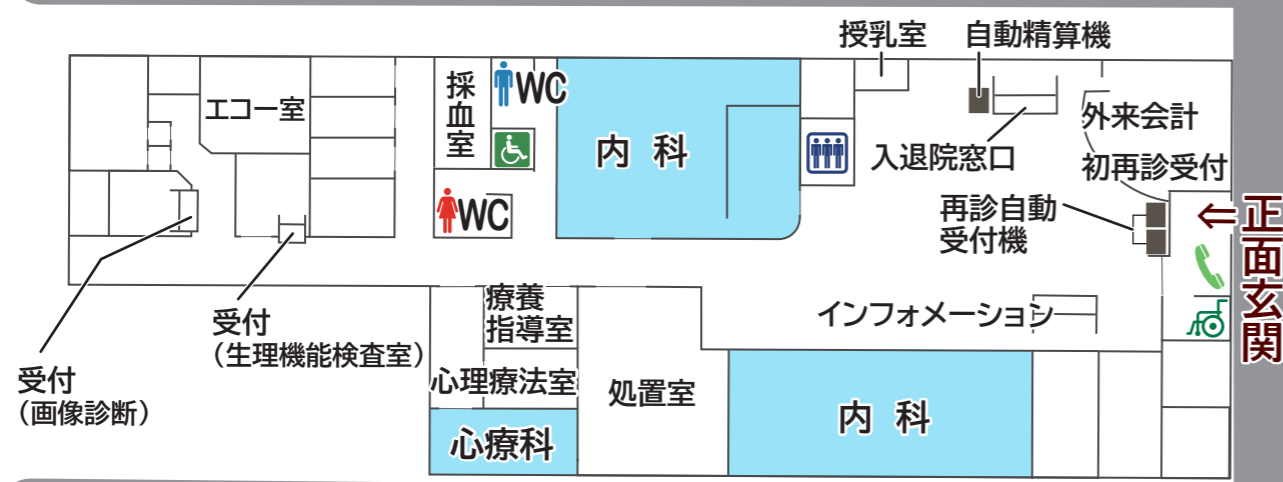

4 分院

1 本院

分院連絡出入口

3 マタニティー・レディーススクエア 産婦人科 (新館)

1 本院 画像診断 (地下)

2 西館

5 河北サテライト クリニック

※フロアマップ裏面

- ☎ 公衆電話
- ♿ 多機能トイレ
- 🚪 エレベーター
- 🚗 院内用車いす
- ★ インターフォン