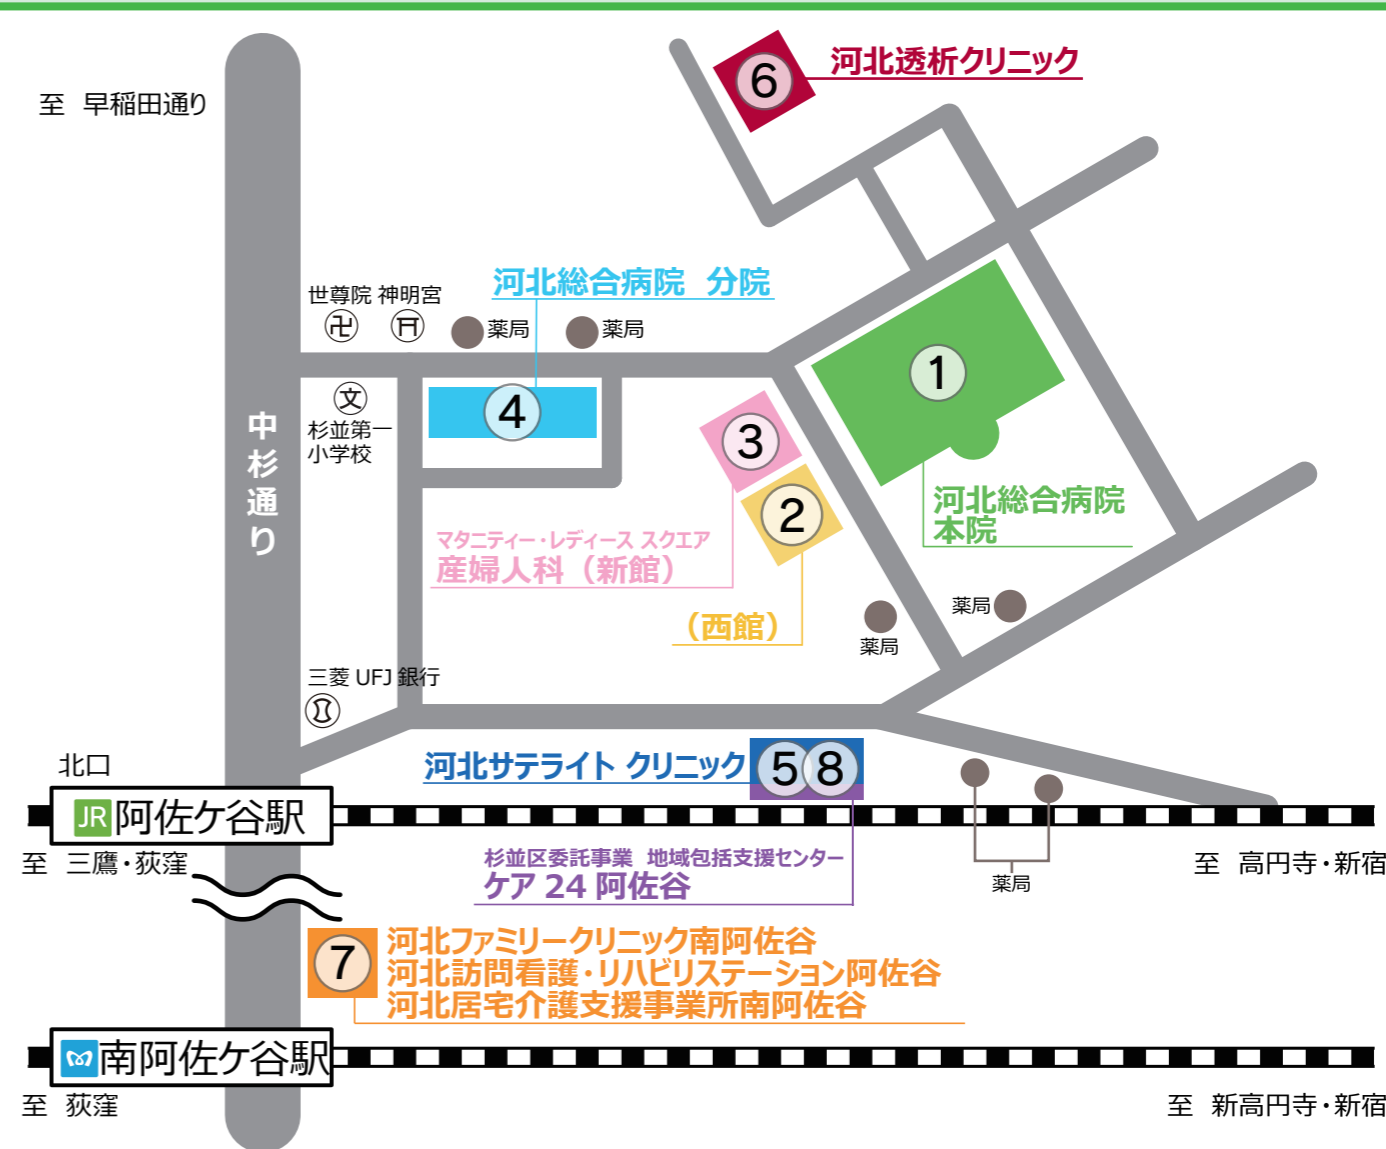

5 河北サテライト クリニック

3F

2F

1F

河北総合病院 外来案内図

2023.08

- 1 河北総合病院 本院**
 - (本館) 脳神経外科 心臓血管外科 呼吸器外科 消化器外科 乳腺外科
泌尿器科 内視鏡室 形成外科・美容外科 河北救急医療センター
 - (東館) 整形外科 耳鼻咽喉科・頭頸部外科 内科紹介外来 リハビリテーション科
- 2 ●(西館) 小児科**
- 3 ●(新館) 産婦人科 (マタニティー・レディース スクエア)**
- 4 河北総合病院 分院**
 - 循環器内科 呼吸器内科 消化器内科 腎臓内科 糖尿病・内分泌代謝内科
血液内科 感染症内科 脳神経内科 心療科
- 5 河北サテライト クリニック**
 - 眼科 皮膚科