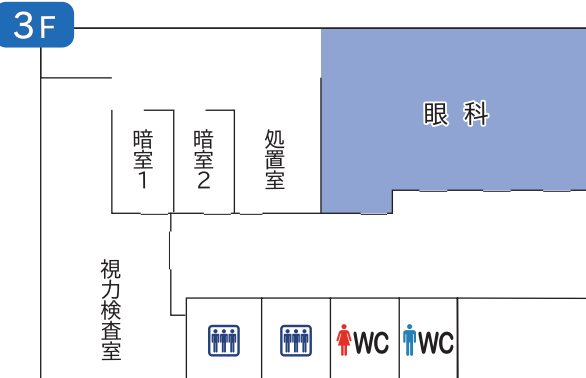

5 河北 サテライト クリニック

河北総合病院 外来案内図

2021.01

- 1 河北総合病院 本院**
 - (本館) 脳神経外科 心臓血管外科 呼吸器外科 消化器外科 乳腺外科
泌尿器科 内視鏡室 形成・美容外科 河北救急医療センター
 - (東館) 整形外科 耳鼻いんこう科 内科紹介外来 リハビリテーション科
- 2 ● (西館)**
- 3 ● (新館) 産婦人科 (マタニティー・レディース スクエア)**
- 4 河北総合病院 分院**
 - 循環器内科 呼吸器内科 消化器内科 腎臓内科 糖尿病・内分泌代謝内科
血液内科 感染症内科 神経内科 心療科
- 5 河北サテライト クリニック**
 - 眼科 小児科