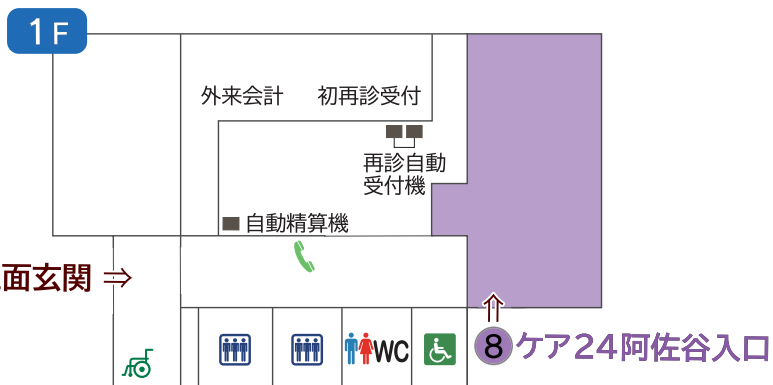

5 河北 サテライト クリニック

河北総合病院 外来案内図

2021.01

- 1 河北総合病院 本院**
 - (本館) 脳神経外科 心臓血管外科 呼吸器外科 消化器外科 乳腺外科
泌尿器科 内視鏡室 形成・美容外科 河北救急医療センター
 - (東館) 整形外科 耳鼻いんこう科 内科紹介外来 リハビリテーション科
- 2 ● (西館)**
- 3 ● (新館) 産婦人科 (マタニティー・レディース スクエア)**
- 4 河北総合病院 分院**
 - 循環器内科 呼吸器内科 消化器内科 腎臓内科 糖尿病・内分泌代謝内科
血液内科 感染症内科 神経内科 心療科
- 5 河北サテライト クリニック**
 - 眼科 小児科